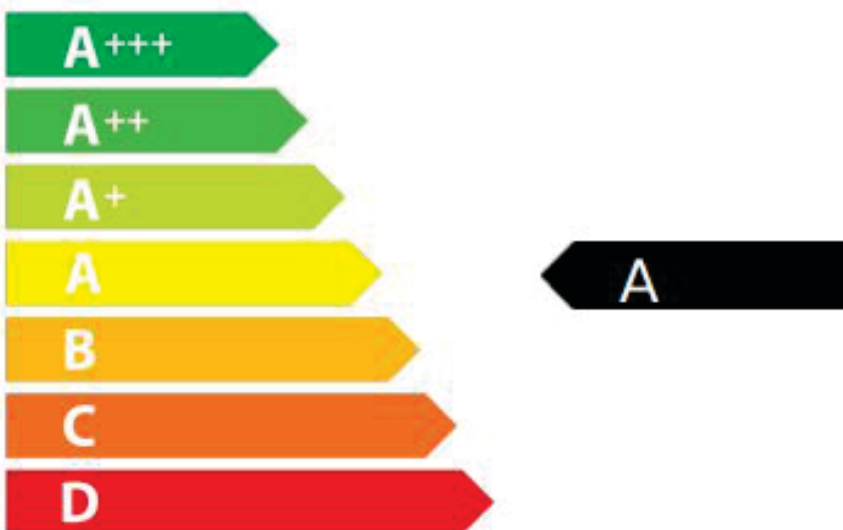

CLASSIC DELUXE 100

82 L

0.78 kWh/Cycle*

* цикл . cykls . portion . zyklus . ciclo . Tsükkel . ohjelma . ciklus . ciklas . cikls . cikls . cyclus . cykl . ciclu . program . cykel